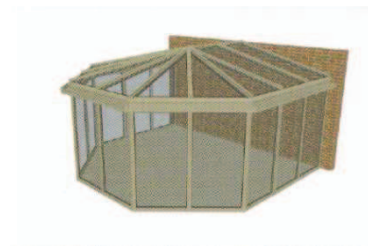

Acapulco

Půdorys: 24 m²
Cena: **395 000 Kč**