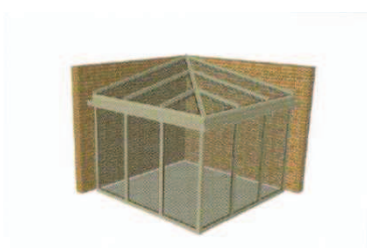

Luxemburg

Půdorys: 10 m²
Cena: **220 000 Kč**