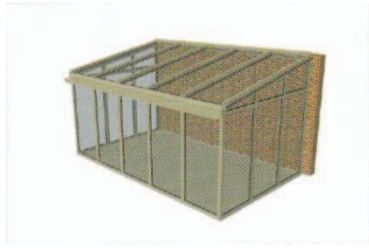

Madrid

Půdorys: 15 m²
Cena: 295 000 Kč