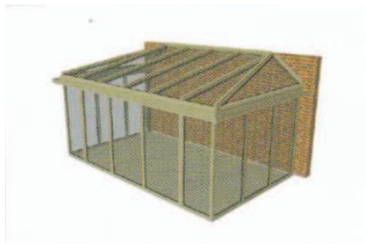

Londýn

Půdorys: 15 m²
Cena: 305 000 Kč