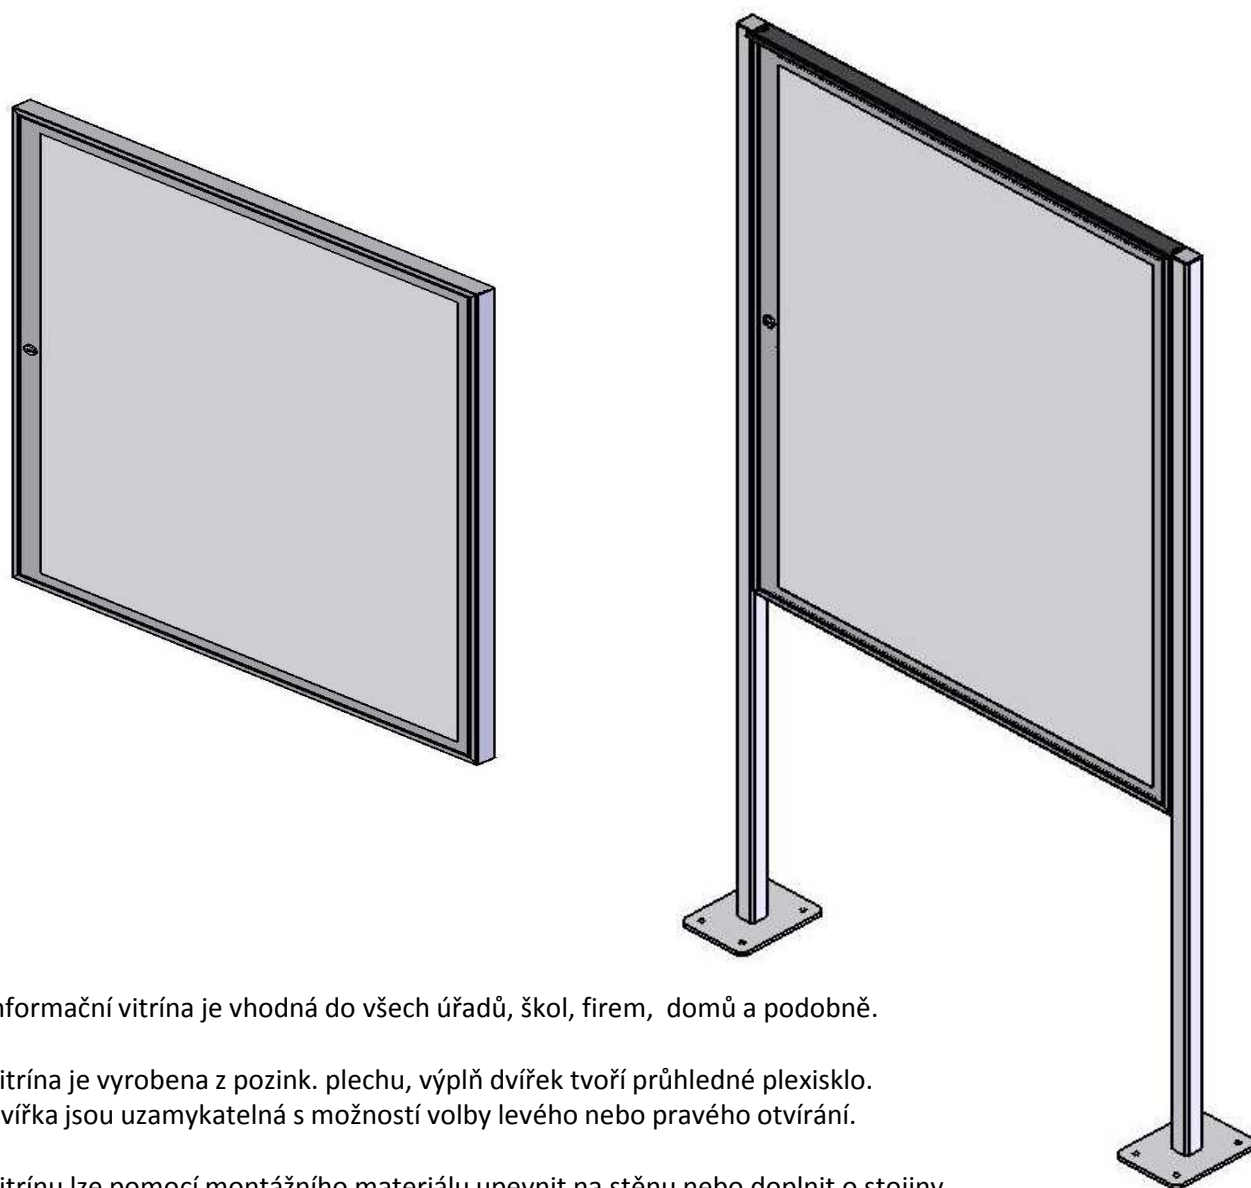

## **CENÍK platný od 1.1.2010**

( CENY UVEDENY BEZ DPH )

Informační vitrína je vhodná do všech úřadů, škol, firem, domů a podobně.

Vitrína je vyrobena z pozink. plechu, výplň dvířek tvoří průhledné plexisklo.  
Dvířka jsou uzamykatelná s možností volby levého nebo pravého otvírání.

Vitrínu lze pomocí montážního materiálu upevnit na stěnu nebo doplnit o stojiny  
na patkách o délce 2000 mm z JPU 40/40/2 a přišroubovat k podlaze.

Vitrína je vhodná jak do interiéru, tak i do exteriéru doplněná o přídavnou stříšku.  
Barevné provedení – lakována práškovou barvou dle stupnice RAL.