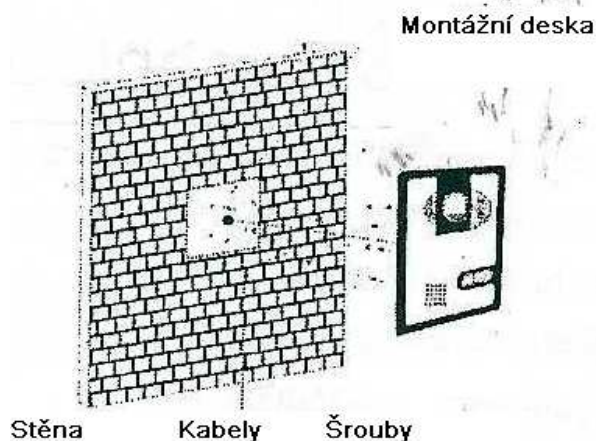

4. Nastavení jasu, barvy, hlasitosti a zvonění:

Zmáčknete tlačítko obrazovky a upravte tlačítka na pravé straně videotelefonu.

Zmáčknete tlačítko výběru typu zvonění a upravte hlasitost zvonění.

Zmáčknete tlačítko výběru typu zvonění ve standby provozu, postupným mačkáním budou znít jednotlivé typy zvonění, komunikačním tlačítkem potvrdíte výběr typu zvonku.

Kamera

1. Když přichodí zmáčkne zvonek na venkovní jednotce, vnitřní jednotka zazvoní .

2. Komunikaci vám umožní mikrofon.

3. Tento model má LED světlo , které vám umožní noční vidění.

IV. Instalace

Instalace kamery (obrázek 3)

1. Venkovní jednotka by měla být umístěna na chráněném místě před deštěm a silným přímým slunečním působení. Doporučená výška pro umístění kamery je 1,5-1,6m od země, což umožňuje snímat dostatečný rozsah.

2. Vyjměte kovovou montážní desku z venkovní jednotky, upevněte ji na zeď dvěma šrouby. Spojte kabeláž venkovní a vnitřní jednotky. Upevněte kameru na montážní desku šrouby.

(Obr.3)