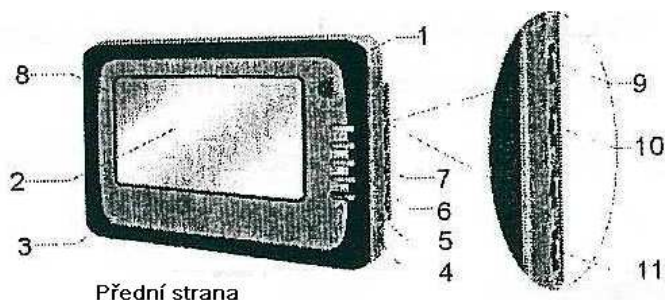

II. Technické údaje

A. Kamera (obrázek 1) (Rozměr: 125x95x36mm)

1. Kamera
2. Mikrofon
3. LED osvětlení
4. Reprodukční
5. Zvonek
6. Díry pro šrouby
7. Konektory
 - 1.Modrá: **AUDIO**
 - 2.Žlutá: **VIDEO**
 - 3.Černá: **GND**
 - 4.Červená: **NAPÁJENÍ**
8. Konektory pro zámeček
 - 1.Zámeček + (katoda)
 - 2.Zámeček - (anoda)

III. Postup

Obrazovka

1. Když návštěva zmáčkne zvonek na venkovní jednotce, zvonek zazvoní a na obrazovce se ukáže přichozí, indikátor bliká. Pokud chcete mluvit s přichozím, zmáčknete tlačítko , indikátor začne blikat pomalu, doba komunikace je 60 sekund. Potom zmáčknete  k otevření dveří. Po dokončení hovoru a odemknutí, se videotelefon vrátí do standby provozu.
2. Pokud nechcete s přichozím hovořit, obraz přichozího se objeví automaticky a návrat do standby provozu trvá 60 sekund.
3. Po zmáčknutí tlačítka obrazovky  během standby provozu se zobrazí venkovní situace a návrat do standby provozu trvá 60 sekund.