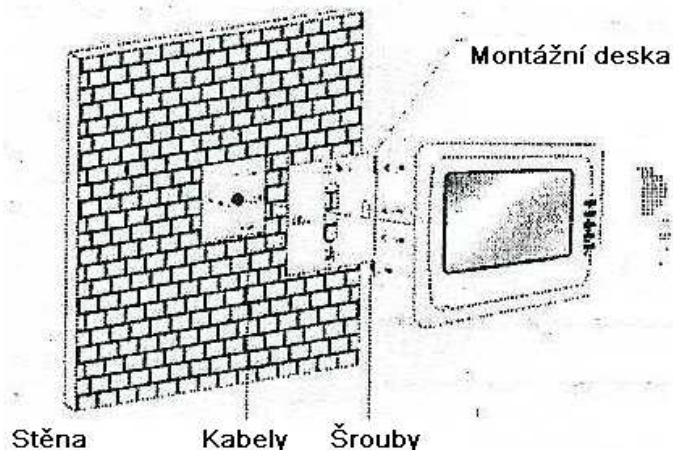

Obrazovka (obrázek 4)

Nejdříve upevněte montážní desku na stěnu, zavěste obrazovku na montážní desku.

(Obr.4)