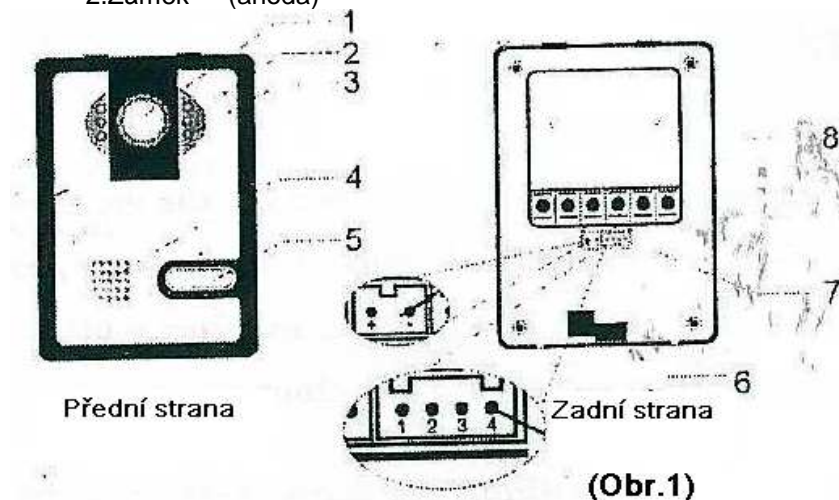

Návod k použití video systému TK-708C + TK-01C

I. Stručný úvod

Sada barevného domácího handsfree videotelefonu umožňuje vizuální kontrolu příchozích návštěv, audio komunikaci a dálkovou obsluhu otevírání dveří. Sada obsahuje barevnou 7" obrazovku a duální komunikační systém. Je vybaven Infračerveným LED osvětlením, které umožňuje noční vidění. Dá se jednoduše nainstalovat a ovládat a je tak ideálním bezpečnostním prvkem moderní rodiny.

II. Technické údaje

A. Kamera (obrázek 1) (Rozměr: 125x95x36mm)

1. Kamera
2. Mikrofon
3. LED osvětlení
4. Reprodukční
5. Zvonek
6. Díry pro šrouby
7. Konektory
 - 1.Modrá: **AUDIO**
 - 2.Žlutá: **VIDEO**
 - 3.Černá: **GND**
 - 4.Červená: **NAPÁJENÍ**
8. Konektory pro zámeček
 - 1.Zámeček + (katoda)
 - 2.Zámeček - (anoda)

Nejdříve upevněte montážní desku na stěnu, zavěste obrazovku na montážní desku.

(Obr.4)

V. Upozornění

1. Připojte adaptér k monitoru před připojením k AC napájení
2. Krycí panel může být odnímán pouze profesionálním technikem. V případě potřeby údržby, volejte naši firmu.
3. Povrch jednotek a obrazovky utírejte jen měkkým a čistým hadříkem bez chemikálií.
4. Nemačkejte několik tlačítek současně.
5. Vzdálenost umístění venkovní a vnitřní jednotky by neměla být větší než 1m, zabráníme tím rušení video signálu

VI. Hlavní technické údaje

Vstupní signál: standardní video signál, VS0.7-1.4Vp-p
Vstupní odpor: 75Ω
Obrazová reprodukce: ≥90%
Vlnový rozsah videa: ~5,5MHZ
Jas: >250LUX
Barevné rozlišení: 1440(H) x 234(V)
Velikost obrazovky: 7.0“
Formát: PAL/NTSC
Časová prodleva pro automatický display: 45 sekund
Světelný zdroj pro noční vidění: LED/Infračervený
Úhel kamery: 78°
Vstupní napětí: AC 110-240V
Spotřeba energie: Standby 0,5W; Provoz 13W
Velikost vnitřní jednotky: 235(šířka)x158(výška)x30mm(tloušťka)
Provozní teplota: -10°C~55°C
Váha: 1,8kg